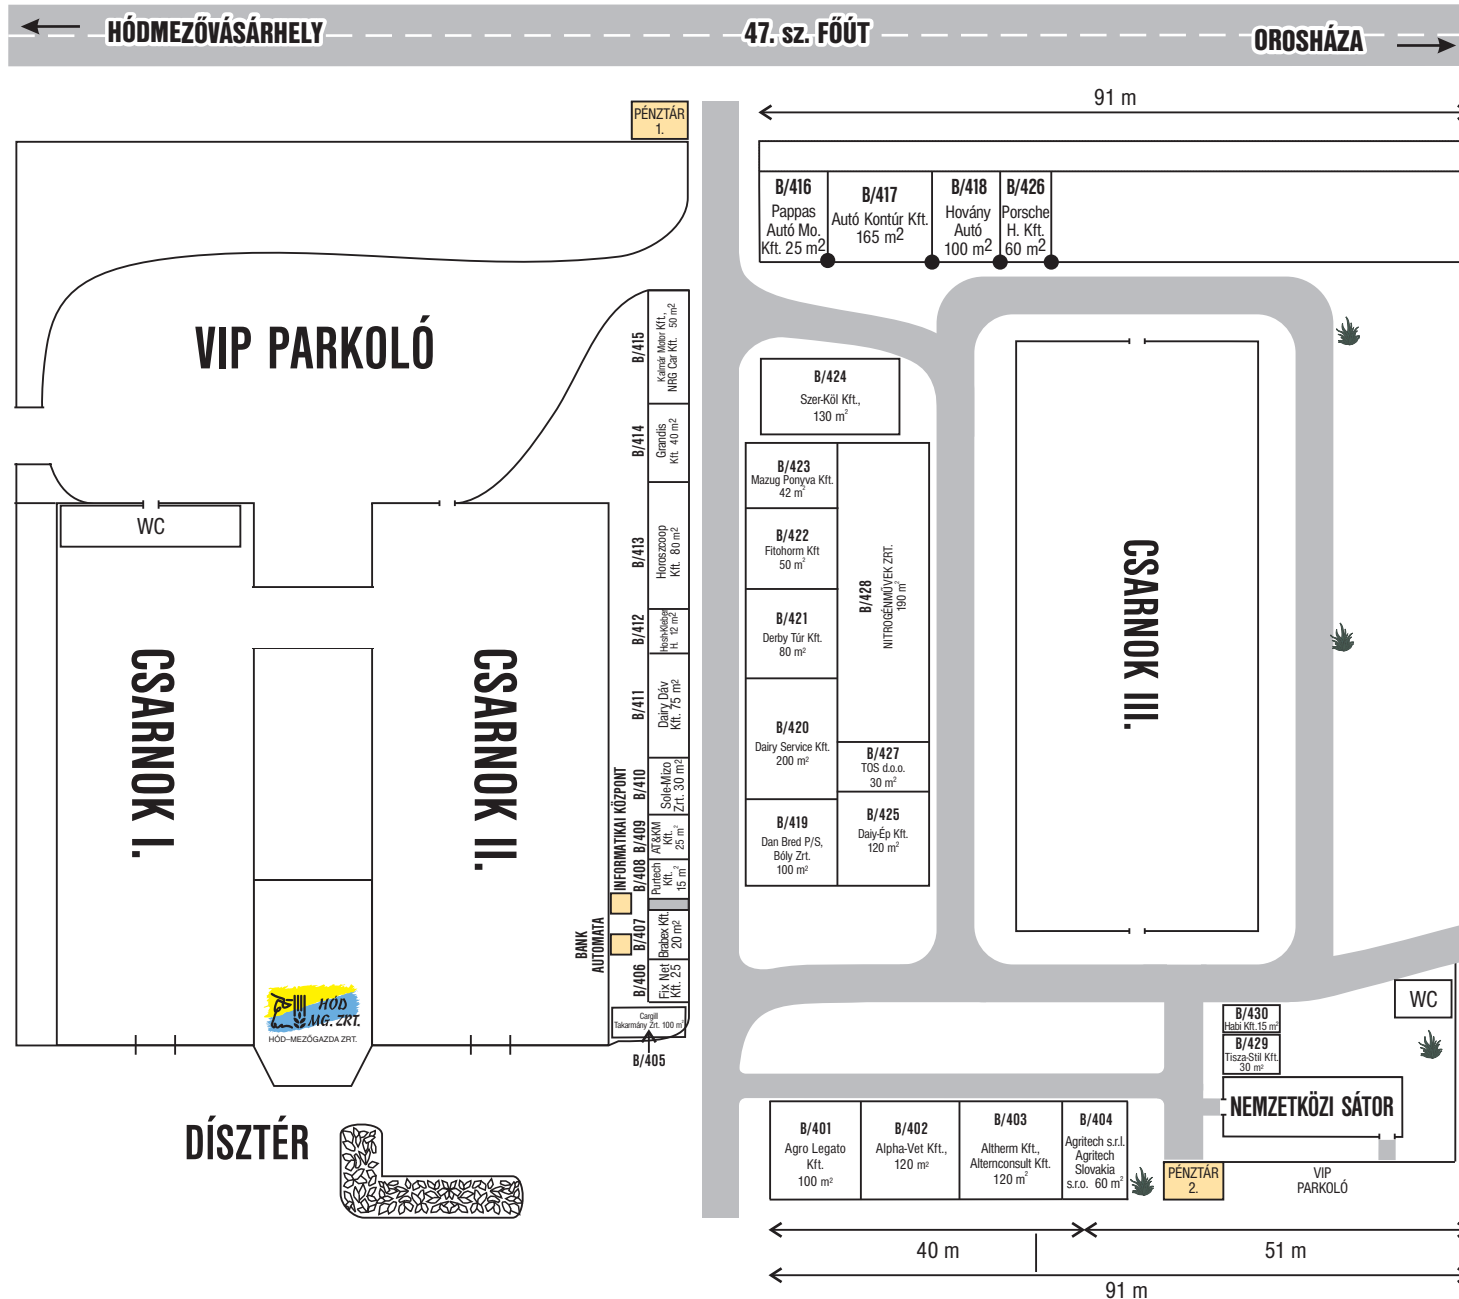

„B” SZEKTOR

Hódmezővásárhely, 2018. május 10-11-12. • Területrajz

- Agritech s.r.l. B/404
- Agritech Slovakia s.r.o. B/404
- Agro Legato Kft. B/401
- Alpha-Vet Kft. B/402
- Alternconsult Kft. B/403
- Altherm Kft. B/403
- AT&KM Kft. B/403
- Autó Kontúr Kft. B/417
- Bóly Zrt. B/419
- Brabex Kft. B/407
- Cargill Takarmány Zrt. B/405
- Dairy Dáv Kft. B/411
- Dairy-Ép Kft. B/425
- Dairy Service Kft. B/420
- Dan Bred P/S B/419
- Derby Túr Kft. B/421

- Fix Net Kft. B/406
- Grandis Kft. B/414
- Habi Kft. B/430
- Horoszcoop Kft. B/413
- Hosch-Kleber Hungary B/412
- Hovány Autó B/418
- Kalmár Motor Kft. B/415
- Mazug Ponyva Bt. B/423
- Nitrogénművek Zrt. B/428
- NRG Car Kft. B/415
- Pappas Autó Mo. Kft. B/416
- Porsche H. Kft. B/426
- Purtech Kft. B/408
- Sole-Mizo Zrt. B/410
- Szer-Köl Kft. B/424
- Tisza-Stíl Kft. B/429
- TOS d.o.o. B/427