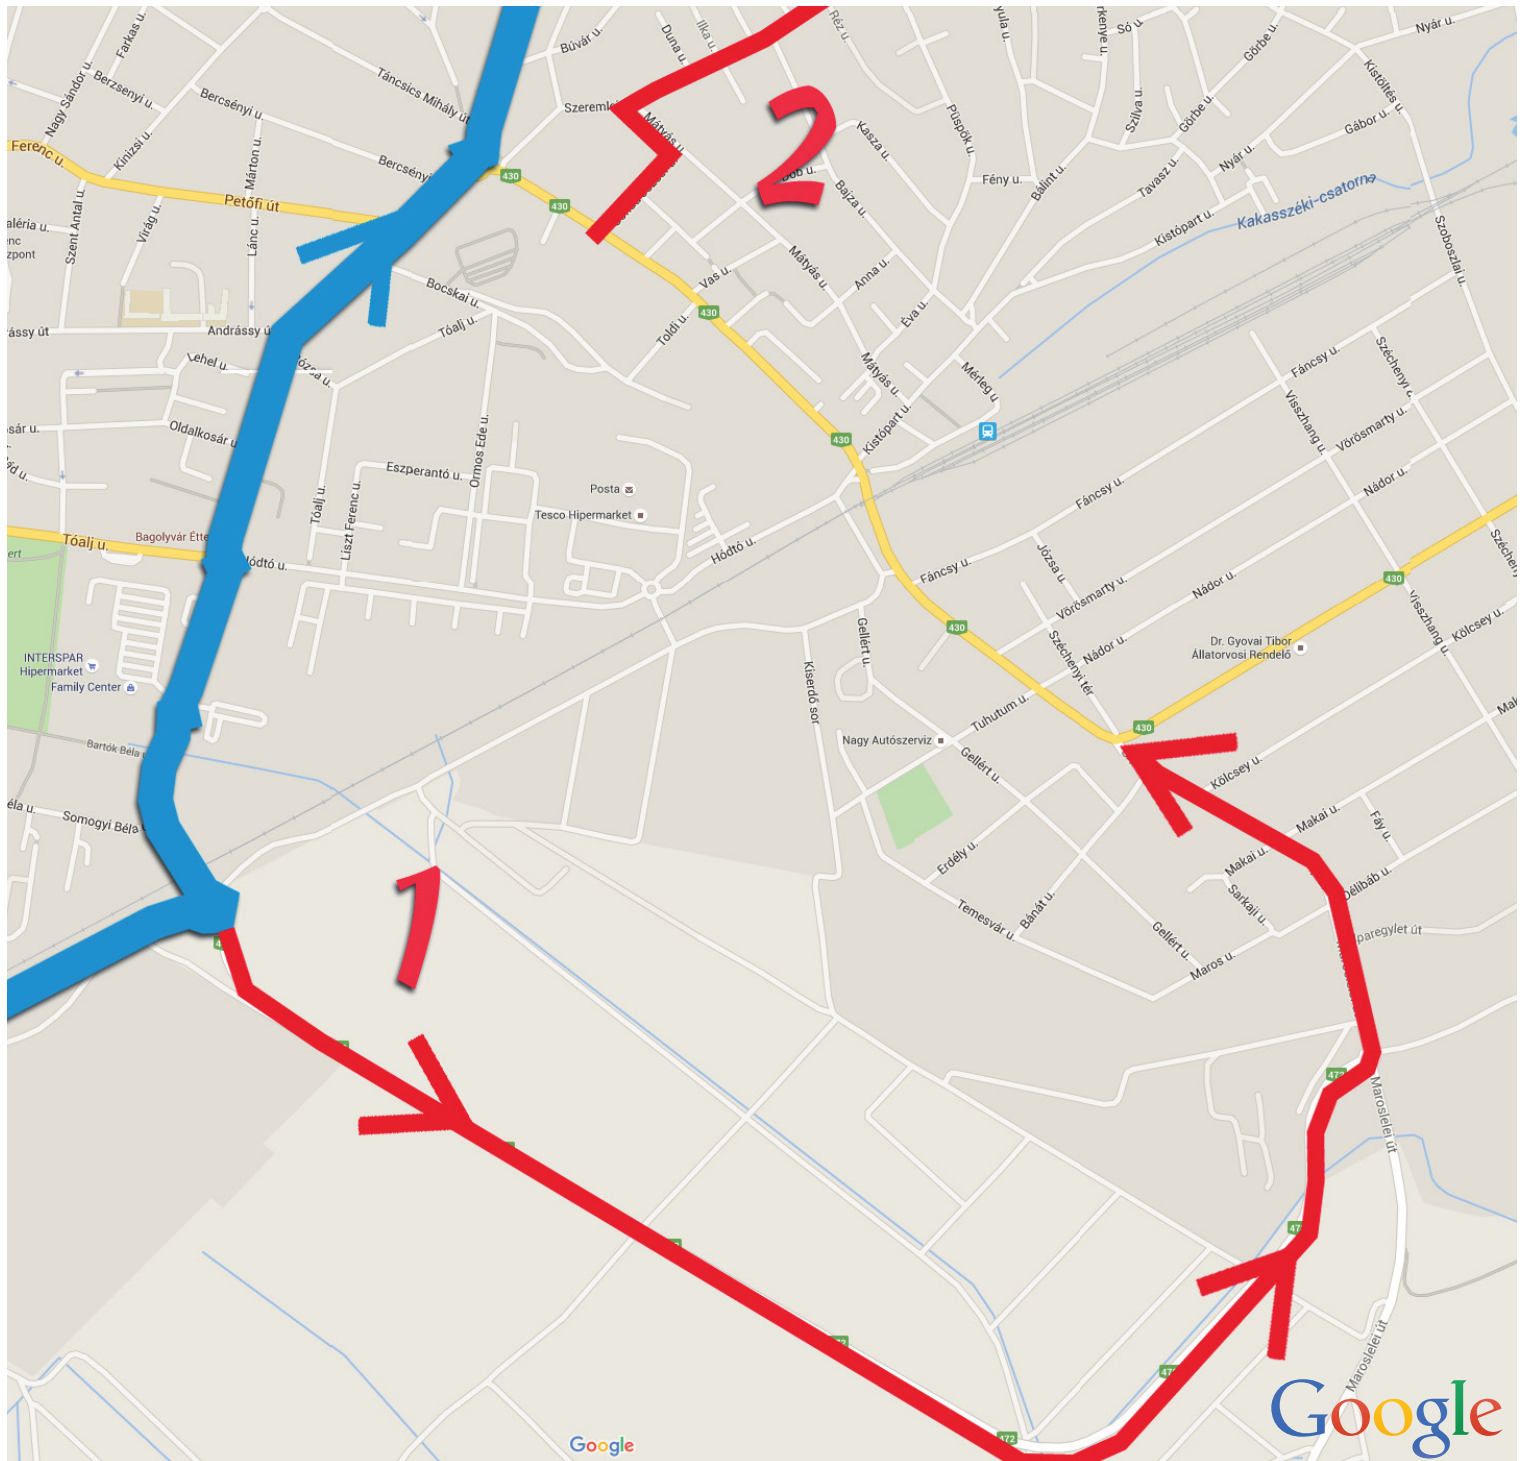

SZEGED -

Indulás	Érkezés	Távolság	Idő	Lehetőség dugó kikerülésére
Szeged	Hódmezővásárhely, 47-es körgyűrű	24 km	25'	1. menekülő út
Hódmezővásárhely, 47-es körgyűrű	47-es út, Kálvin tér	1,9 km	3'	2. menekülő út
47-es út, Kálvin tér	47-es út, Simonyi úti leágazás	2 km	3'	3. menekülő út
47-es út, Simonyi úti leágazás	47-es út, Halesz sori leágazás	1 km	2'	4. menekülő út
47-es út, Halesz sori leágazás	47-es út 195 km.	2 km	3'	
47-es út 195 km.	Főbejárat			

1. MENEKÜLŐ ÚT-

Indulás	Érkezés	Távolság	Idő	Lehetőség dugó kikerülésére
Hódmezővásárhely, 47-es körgyűrű	472-es út Maroslele felé			
472-es út	Maroslelei út	3,4 km	4'	
Maroslelei út	Síp út	0,6 km	1'	
Síp út - Bajcsy-Zsilinszky Endre út	47-es út, Kálvin tér	1,7 km	3'	Vissza a 47-es útra, vagy 2. menekülő út

2. MENEKÜLŐ ÚT-

Indulás	Érkezés	Távolság	Idő	Lehetőség dugó kikerülésére
47-es út, Kálvin tér	430-as út Makó felé (Bajcsy-Zsilinszky Endre út)			
430-as út Makó felé (Bajcsy-Zsilinszky Endre utca)	Gonda József utca (balra)	0,2 km	1'	
Gonda József utca	Mátyás utca (balra)	0,1 km	1'	
Mátyás utca	Klauzál utca (jobbra)	1,9 km	4'	
Klauzál utca	Halesz sor	0,3 km	2'	
Halesz sor	Bejárat	0,2 km	2'	

4. MENEKÜLŐ ÚT-

Indulás	Érkezés	Távolság	Idő	Lehetőség dugó kikerülésére
47-es út	47-es út, Halesz sori leágazás (jobbra)			
Halesz sor	Bejárat	0,4 km	3'	