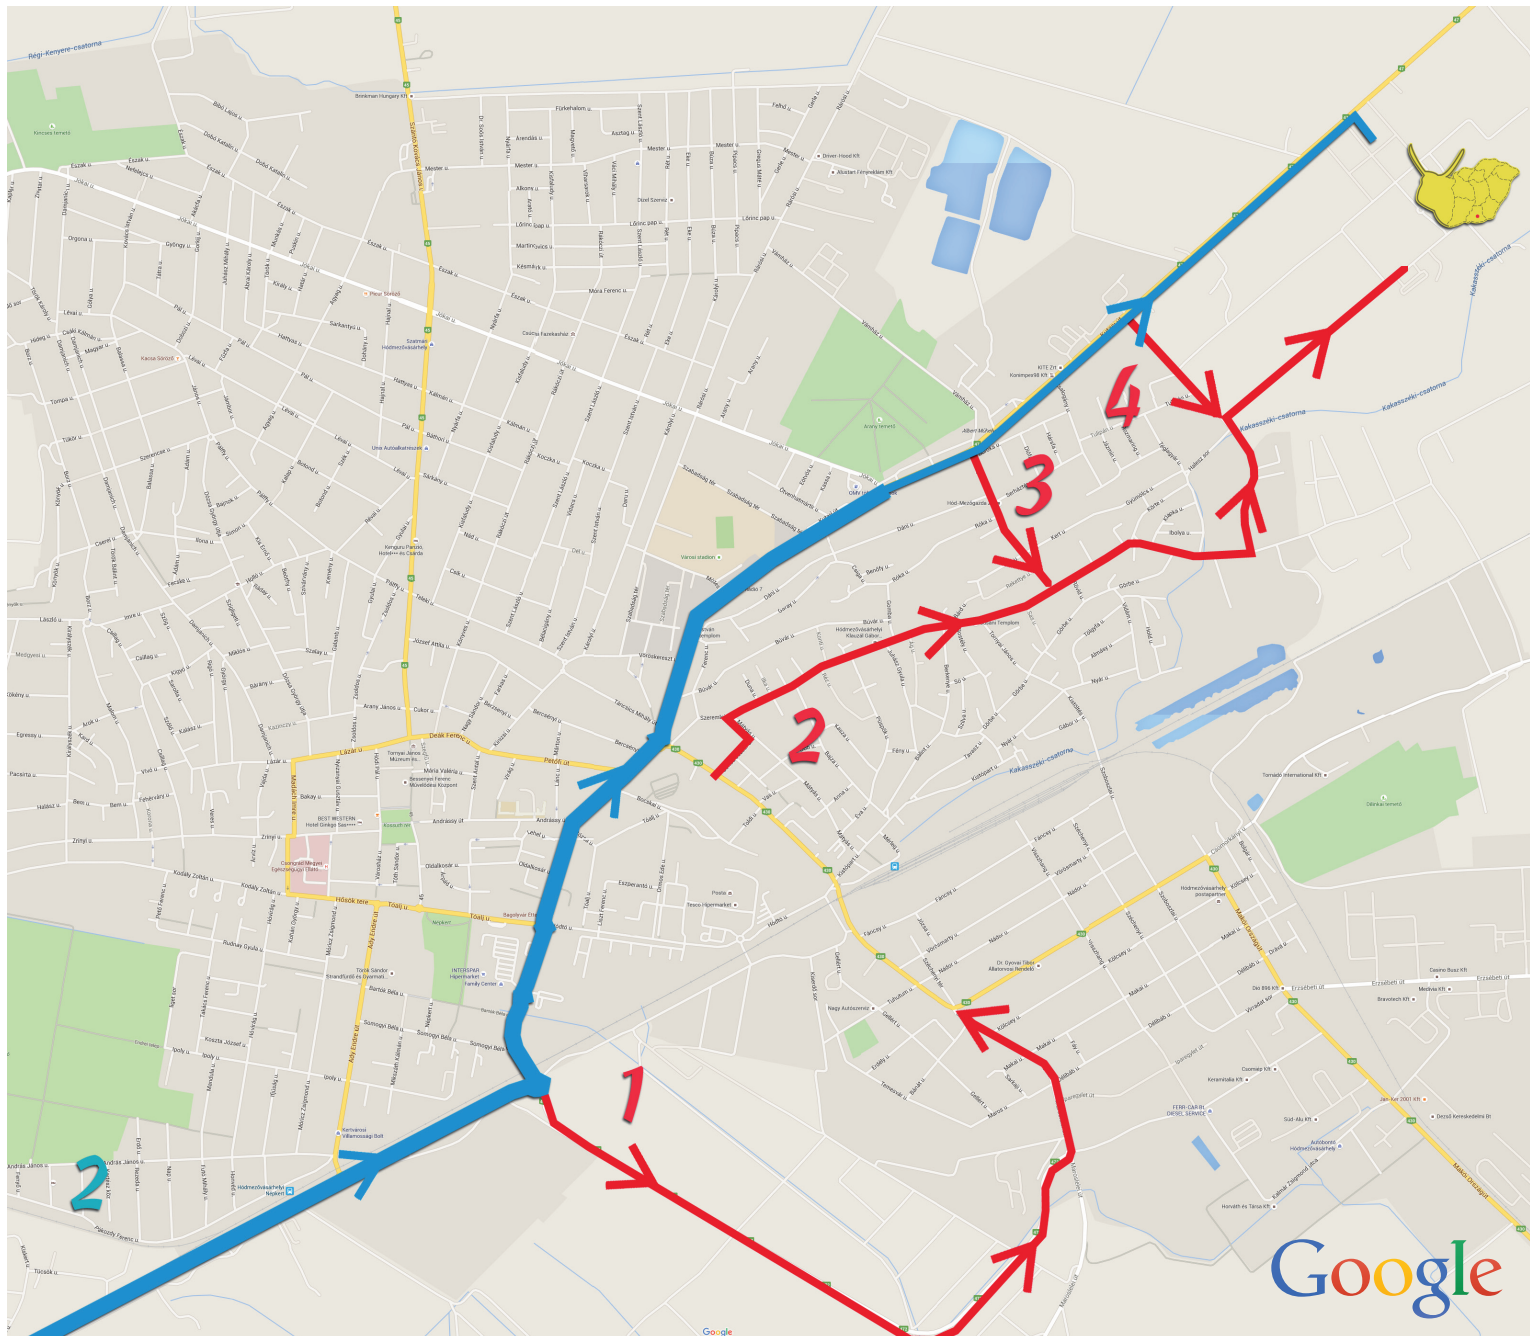

SZEGED -

Indulás	Érkezés	Távolság	Idő	Lehetőség dugó kikerülésére
Szeged	Hódmezővásárhely, 47-es körgyűrű	24 km	25'	1. menekülő út
Hódmezővásárhely, 47-es körgyűrű	47-es út, Kálvin tér	1,9 km	3'	2. menekülő út
47-es út, Kálvin tér	47-es út, Simonyi úti leágazás	2 km	3'	3. menekülő út
47-es út, Simonyi úti leágazás	47-es út, Halesz sori leágazás	1 km	2'	4. menekülő út
47-es út, Halesz sori leágazás	47-es út 195 km.	2 km	3'	
47-es út 195 km.	Főbejárat			

1. MENEKÜLŐ ÚT-

Indulás	Érkezés	Távolság	Idő	Lehetőség dugó kikerülésére
Hódmezővásárhely, 47-es körgyűrű	472-es út Maroslele felé			
472-es út	Maroslelei út	3,4 km	4'	
Maroslelei út	Síp út	0,6 km	1'	
Síp út - Bajcsy-Zsilinszky Endre út	47-es út, Kálvin tér	1,7 km	3'	Vissza a 47-es útra, vagy 2. menekülő út

2. MENEKÜLŐ ÚT-

Indulás	Érkezés	Távolság	Idő	Lehetőség dugó kikerülésére
47-es út, Kálvin tér	430-as út Makó felé (Bajcsy-Zsilinszky Endre út)			
430-as út Makó felé (Bajcsy-Zsilinszky Endre utca)	Gonda József utca (balra)	0,2 km	1'	
Gonda József utca	Mátyás utca (balra)	0,1 km	1'	
Mátyás utca	Klauzál utca (jobbra)	1,9 km	4'	
Klauzál utca	Halesz sor	0,3 km	2'	
Halesz sor	Bejárat	0,2 km	2'	

4. MENEKÜLŐ ÚT-

Indulás	Érkezés	Távolság	Idő	Lehetőség dugó kikerülésére
47-es út	47-es út, Halesz sori leágazás (jobbra)			
Halesz sor	Bejárat	0,4 km	3'	