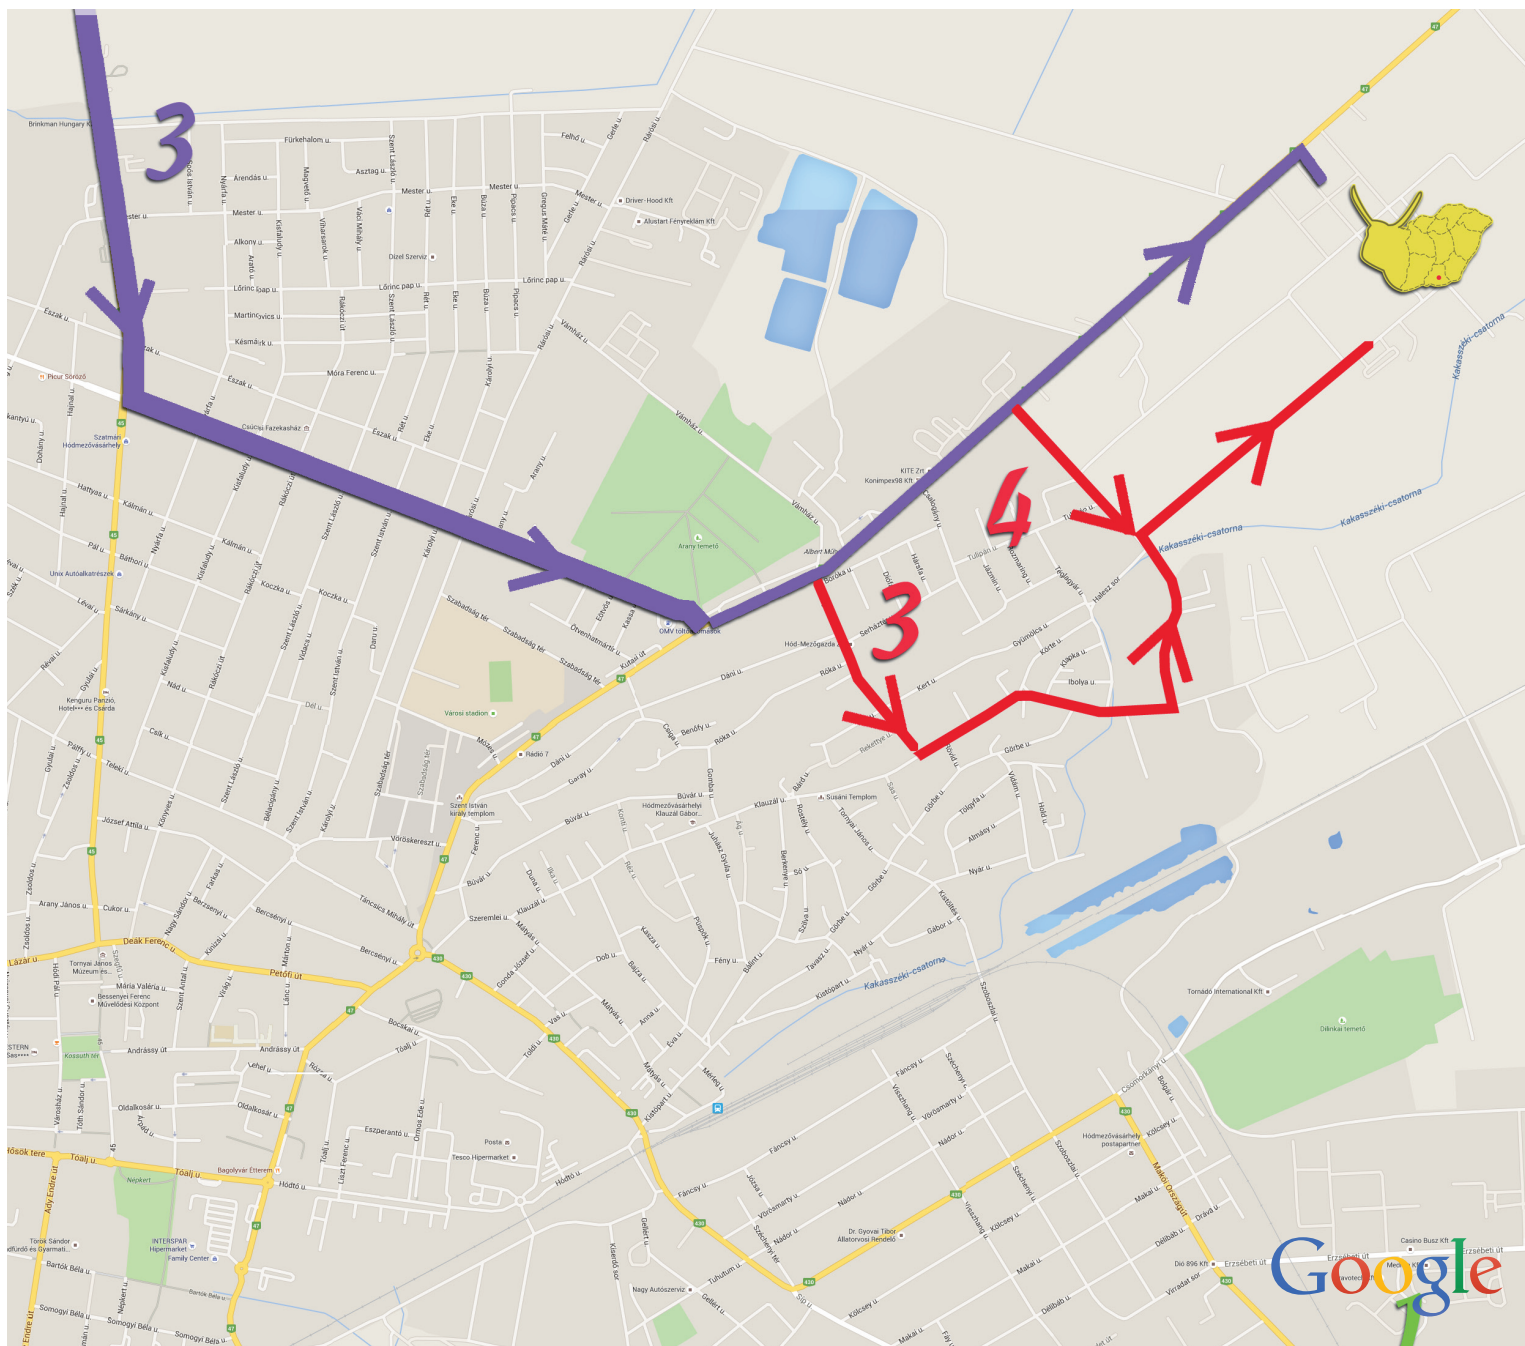

SZENTES -

Indulás	Érkezés	Távolság	Idő	Lehetőség dugó kikerülésére
Szentes	Hódmezővásárhely, Szántó-Kovács János utca	26 km	23'	
Szántó-Kovács János utca	Jókai utca - Kutasi út	2,3 km	5'	
Kutasi út (47-es)	Simonyi úti leágazás	2 km	3'	3. menekülő út
47-es út, Simonyi úti leágazás	47-es út, Halesz sori leágazás	1 km	2'	4. menekülő út
47-es út, Halesz sori leágazás	47-es út 195 km.	2 km	3'	
47-es út 195 km.	Főbejárat			

3. MENEKÜLŐ ÚT-

Indulás	Érkezés	Távolság	Idő	Lehetőség dugó kikerülésére
47-es út	Simonyi út (jobbra)			
Simonyi út	Klauzál utca (balra)	0,6 km	1'	
Klauzál utca	Halesz sor	1,0 km	2'	
Halesz sor	Bejárat	0,2 km	2'	

4. MENEKÜLŐ ÚT-

Indulás	Érkezés	Távolság	Idő	Lehetőség dugó kikerülésére
47-es út	47-es út, Halesz sori leágazás (jobbra)			
Halesz sor	Bejárat	0,4 km	3'	